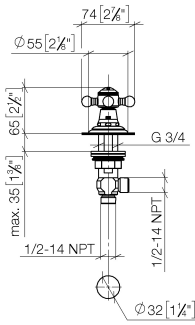

20 000 360

- Bohrungsdurchmesser 32 mm
- Rosette Ø 55 mm
- mit je einem Porzellanplättchen HOT und COLD

20 000 360

mm [inches]

**Durchflussdiagramm**

**Zertifikate**

WRAS\_1810004.

20 000 360

### Ersatzteilstückliste

Nr.	Artikelnummer	Benennung	Verbaumenge	Lieferzeit
1	04 20 36 002 06-06	Griff ( cold )	1	10
2	09 20 36 005-06	Griff	1	10
3	09 26 01 010 90	Zubehoer	1	2
4	09 20 83 006 90	Griff	1	2
5	09 20 36 002-06	Griff	1	10
6	09 20 36 004-06	Griff	4	10
7	04 30 30 029 00 90	Befestigungssatz	1	2
8	09 21 02 046-06	Haube	1	10
9	09 27 35 001-06	Rosette	1	10
10	90 17 11 040 31 90	Seitenteil	1	2
11	04 20 36 002 07-06	Griff ( hot )	1	10
12	09 26 01 011 90	Zubehoer	1	2