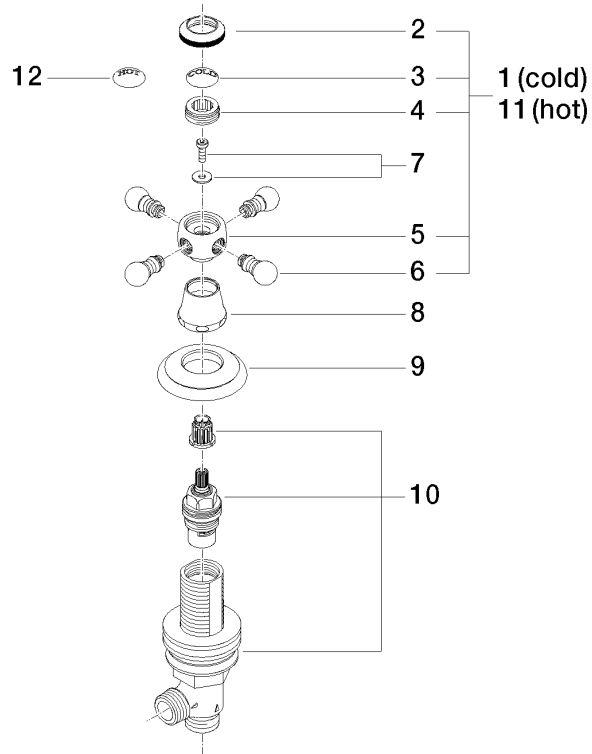

20 000 360

- Bohrungsdurchmesser 32 mm
- Rosette Ø 55 mm
- mit je einem Porzellanplättchen HOT und COLD

20 000 360

mm [inches]

**Durchflussdiagramm**

**Zertifikate**

WRAS\_1810004.

20 000 360

### Ersatzteilstückliste

Nr.	Artikelnummer	Benennung	Verbaumenge	Lieferzeit
1	04 20 36 002 06-06	Griff ( cold )	1	10
2	09 20 36 005-06	Griff	1	10
3	09 26 01 010 90	Zubehoer	1	2
4	09 20 83 006 90	Griff	1	2
5	09 20 36 002-06	Griff	1	10
6	09 20 36 004-06	Griff	4	10
7	04 30 30 029 00 90	Befestigungssatz	1	2
8	09 21 02 046-06	Haube	1	10
9	09 27 35 001-06	Rosette	1	10
10	90 17 11 040 31 90	Seitenteil	1	2
11	04 20 36 002 07-06	Griff ( hot )	1	10
12	09 26 01 011 90	Zubehoer	1	2